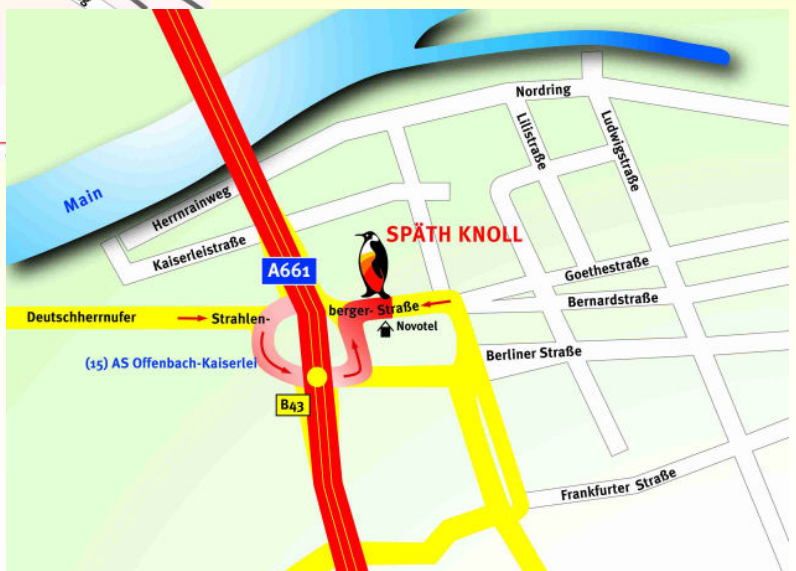

Strahlenberger Straße 1-3
63067 **Offenbach**
Telefon 0 69 / 23 22 82
Telefax 0 69 / 25 11 52

Öffnungszeiten
Mo - Do 7.00 bis 17.00 Uhr
Fr 7.00 bis 15.00 Uhr